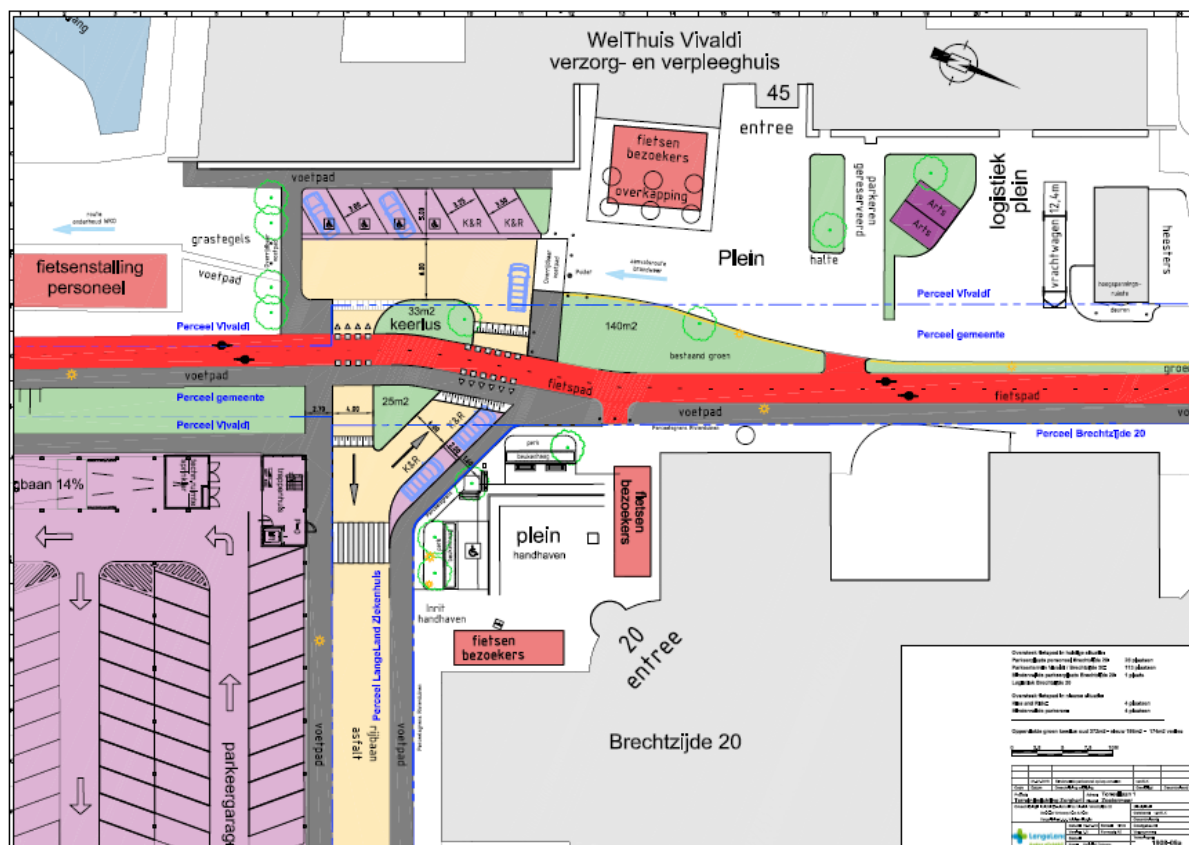

## Aanrijroute naar Brechtzijde 20 en parkeren

De eerste week van maart 2020 gaat het parkeerbeleid en de aanrijroute naar Brechtzijde 20, Basalt veranderen.

### Alle bezoekers

Voor bezoekers van het pand Brechtzijde 20 betekent dat het volgende.

- Aanrijden volgens de routeplanner op de Toneellaan 1, Zoetermeer
- Dit is de hoofdingang van het ziekenhuisterrein
- Daar trekt u een parkeerkaartje bij de slagboom
- Volg de borden parkeergarage:  *Brechtzijde 20, Vivaldi*
- U komt dan uit bij de parkeergarage
- Parkeren op niveau 0 (begane grond)
- Het is dan lopend een kleine oversteek naar het pand aan de Brechtzijde
- Bij terugkeer betalen bij de parkeerautomaat in de parkeergarage – niet contant, alleen PIN
- Terugrijden naar de hoofdingang van het ziekenhuisterrein
- Bij de slagboom kaartje aanbieden en uitrijden

Ook deze plekken zijn alleen te benaderen via de hoofdingang van het ziekenhuisterrein aan de Toneellaan 1.

De oude aanrijdroute over de Brechtzijde komt te vervallen: dit wordt een doodlopende straat. In de wijk wordt deze weg daarmee autoluw. Bij de entree van Vivaldi aan de Brechtzijde 45 komen klappalen.

*Zie overzichtskaartje situatie hoofdentree Brechtzijde 20 en Vivaldi*